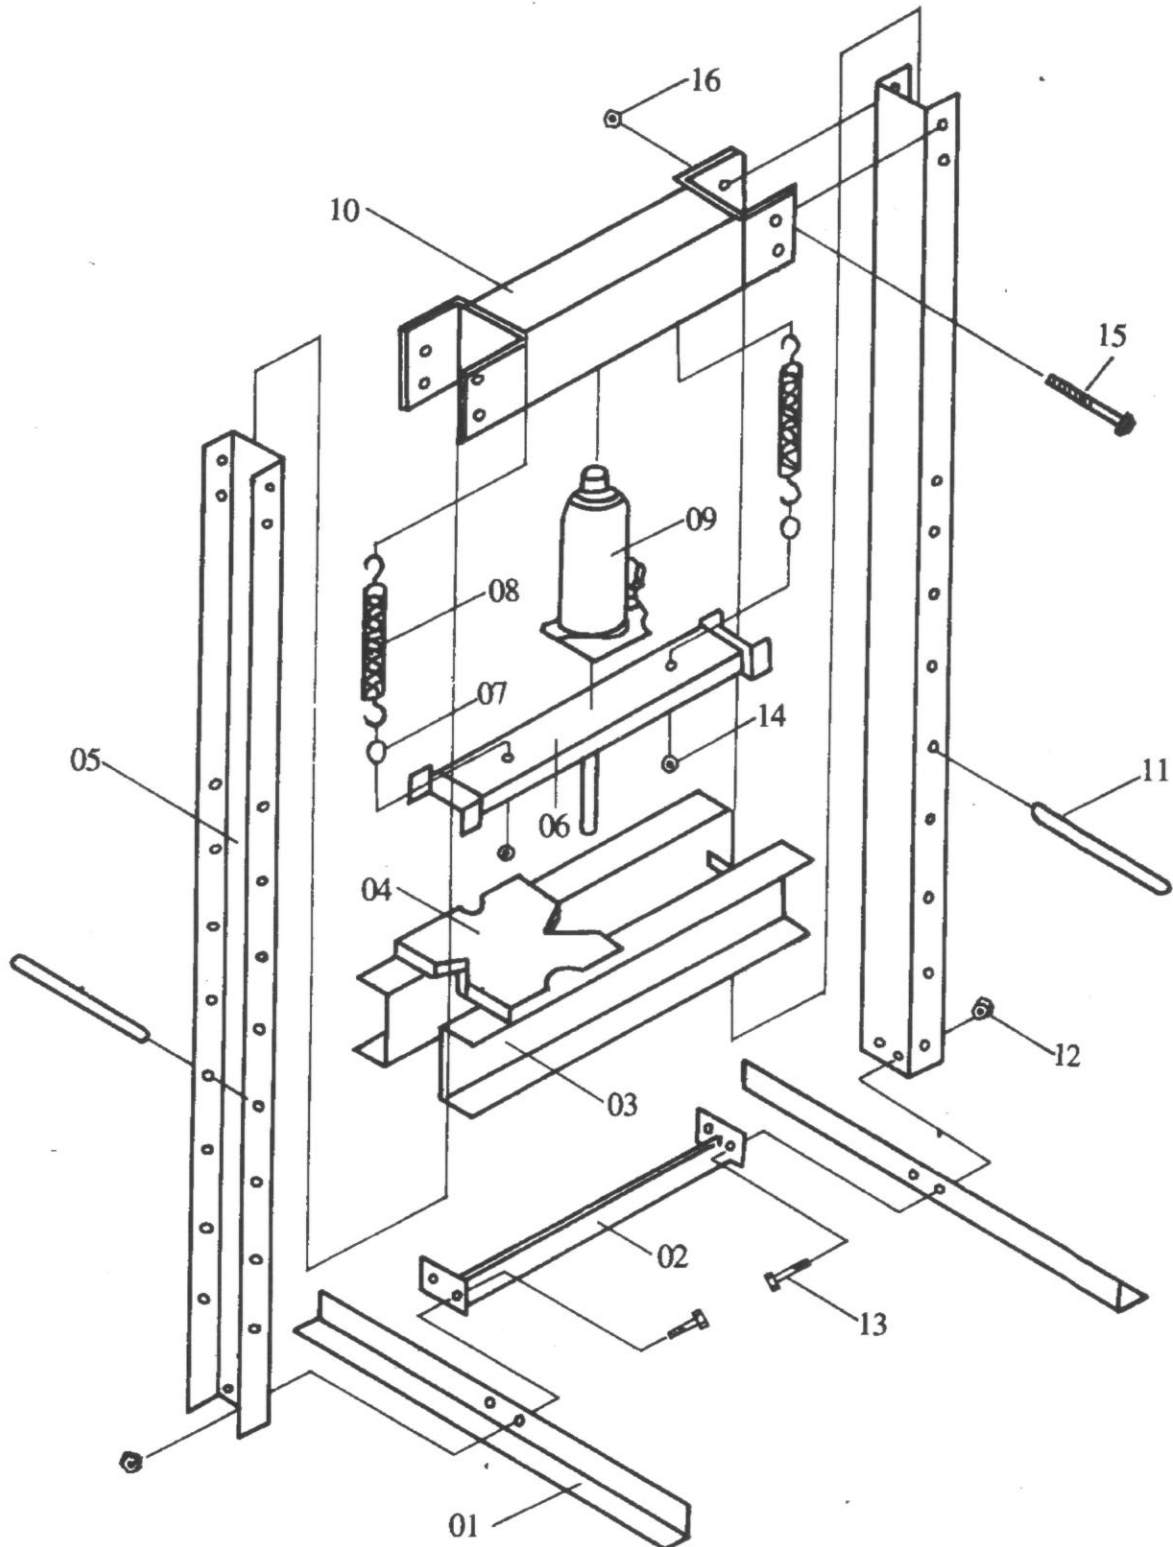

12 TON SHOP PRESS

OPERATING INSTRUCTIONS MANUAL

MODEL : SP12000

12 TON SHOP PRESS

OPERATING INSTRUCTIONS MANUAL

MODEL : SP12000

Item	Description	Qty	Item	Description	Qty
01	BASE SUPPORTS	2	09	12 TON JACK	1
02	SPREADER	1	10	JACK RING/HEADER	1
03	BED FLAT	1	11	SUPPORT PINS	2
04	ARBOR PLATE	2	12	NUTS M10	4
05	FRAN	2	13	NUT BOLT M10 X 30	4
06	JACK PLATE	1	14	NUTS M8	2
07	EYE BOLTS	2	15	NUT BOLT M12 X 115	4
08	SPRING	2	16	NUTS M12	4